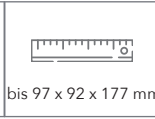

Thermobecher AROMA TO GO

LERCHE

in zwei Größen: 400 ml und 700 ml

TASSEN & BECHER

AROMA TO GO XL, 700 ml, Beispiel 1-fbg. Tampondruck

Thermobecher AROMA TO GO S und XL perfekt für unterwegs

- : Mit flexiblen Lamellen sitzt der Deckel wie angegossen auf der Tasse und ermöglicht komfortablen Trinkgenuss
- : Innovativer Deckelverschluss mit Lasche, womit Trinköffnung und Luftloch zuverlässig abgedeckt werden
- : Der hohe Becher ist leicht und unzerbrechlich
- : Passt in alle gängigen Getränkehalter im Auto