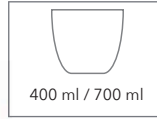

Thermobecher AROMA TO GO

LERCHE

in zwei Größen: 400 ml und 700 ml

TASSEN & BECHER

AROMA TO GO XL, 700 ml, Beispiel 1-fbg. Tampondruck

Thermobecher AROMA TO GO S und XL perfekt für unterwegs

- : Mit flexiblen Lamellen sitzt der Deckel wie angegossen auf der Tasse und ermöglicht komfortablen Trinkgenuss
- : Innovativer Deckelverschluss mit Lasche, womit Trinköffnung und Luftloch zuverlässig abgedeckt werden
- : Der hohe Becher ist leicht und unzerbrechlich
- : Passt in alle gängigen Getränkehalter im Auto

- Artikelnummer:** 1501-0203-1496 (S), -1497 (XL)
- Material:** Thermoplastischer Kunststoff
- Größe:** S: 97 x 92 x 120 mm (400 ml)
XL: 97 x 92 x 177 mm (700 ml)
- Farben:** Becher: nature desert sand
Banderole und Deckel: nature coral, red, nature flower blue, nature leaf green, nature wood, nature ash grey
Sonderfarbe ab 500 Stück
- Druckart:** Tampondruck, Lasergravur
- Werbefläche:** ca. 43 x 20 mm auf Ring, ca. 35 x 20 mm auf Korpus