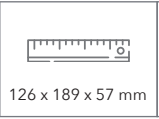

Lunchbox AKITA

LERCHE

mit Bambusdeckel
Behälter spülmaschinen- und mikrowellengeeignet

LUNCHBOX

Lunchbox AKITA weiß mit Bambusdeckel, Beispiel Lasergravur

Die schicke Lunchbox AKITA mit Bambusdeckel eignet sich mit einem Fassungsvermögen von 850 ml ideal für den alltäglichen Gebrauch. Praktisch: Der Bambusdeckel kann zusätzlich als Schneidebrett verwendet werden. Die Lunchbox ist mikrowellen- und spülmaschinengeeignet - mit Ausnahme des Bambusdeckels, auf dem Ihre Werbeanbringung als Lasergravur wunderschön zur Geltung kommt.

Artikelnummer: 6037-0202-1340
Material: Kunststoff, Bambus
Größe: 126 x 189 x 57 mm / 192 g
Farben: schwarz, weiß
Druckart: Lasergravur auf dem Bambusdeckel, Tampondruck (auf Anfrage)
Werbefläche: 150 x 80 mm