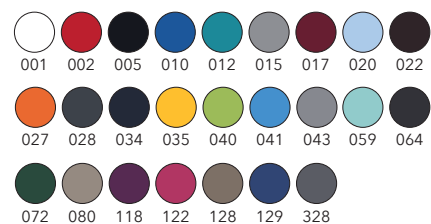

Beispiel Poloshirt Mikralinar[®] mit Stick

Artikelnummer: 9004-0301-741

Material: 50 % Baumwolle und 50 % Polyester, 200 g/m²

Größe: XS / S / M / L / XL / 2XL-6XL

Farben: schwarz, weiß, sonne, orange, rot, weinrot, aubergine, magenta, eisblau, malibublau, royalblau, ultramarinblau, tinte, eisgrün, smaragd, kiwi, tanne, titan, grau meliert, anthrazit, anthrazit meliert, karbongrau, khaki, nougat, schokolade

* Preisbeispiel. Der endgültige Preis kann erst nach Vorlage des Motivs bestimmt werden.

Zusatzkosten

Stickprogramm	85,00 €
Sieb- und Filmkosten pro Farbe/Motiv	65,00 €
Handling (pro Stück)	0,45 €

Poloshirt Mikralinar[®] Herren, Beispiel Transferdruck auf Brust und Schulter

Farben

Lieferzeit: 3-4 Wochen nach Produktionsfreigabe | **Fixtermin? Fragen Sie nach unserem Express-Service!**

Angebot freibleibend, Preise zzgl. MwSt. ab Werk, Irrtümer vorbehalten. Bitte senden Sie uns Ihre druckfähigen PDF- oder EPS-Daten inklusive Pantone Farbangaben zu.