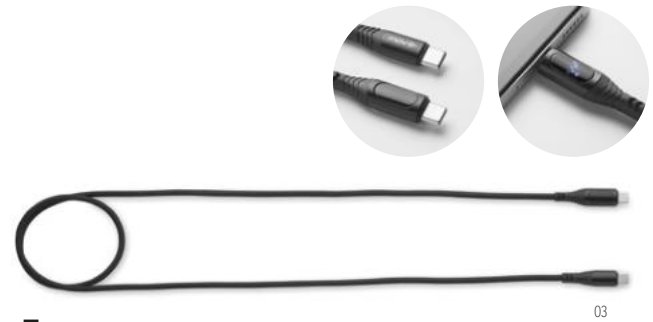

Typso MO2676

Datenübertragungs- und Ladekabel mit bis zu 100W. Typ-C auf Typ-C. LED-Bildschirm zur Anzeige der Ladeleistung. Länge 1m. **Größe** 100 cm **Drucktechnik** Tampondruck*,L

Preis in €	1	250	500	1000	2500
Inkl. Ic Druck*	6,63	5,19	4,81	4,63	4,43