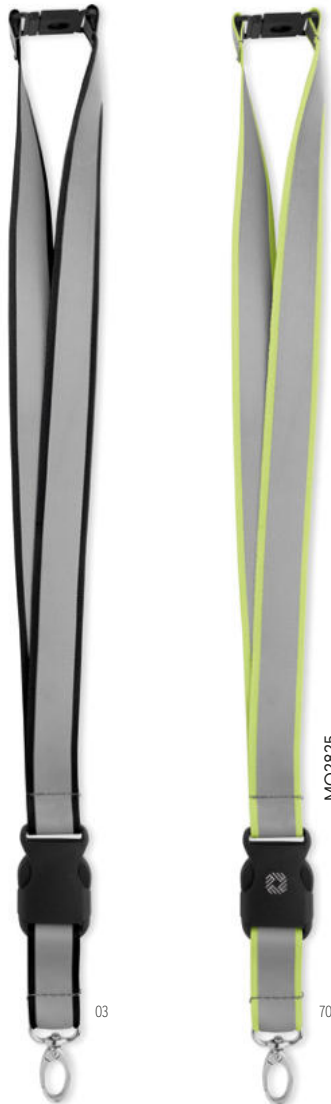

Kara MO6830

Lanyard aus Baumwolle mit runden Bambus-Anhänger. Metallkarabiner und Panikverschluss. Länge: 50 cm. **Größe** 50x0,45 cm
Drucktechnik Tampondruck*, DL, D01, L
 Preis in €

1	500	1000	2500	5000	
Inkl. 1c Druck*	3,35	1,61	1,46	1,37	1,25