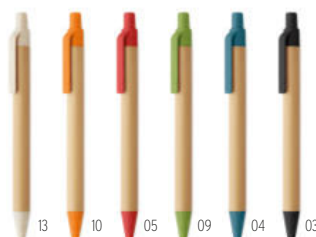

13 10 05 09 04 03

Itea colour MO2635

Druckkugelschreiber mit Schaft aus Bambus. Drücker, Clip und Spitze
aus Weizenstroh (50%) und ABS-Kunststoff (50%). Blaue Tinte.

Größe 14x1 cm **Drucktechnik** Rundum-Siebdruck*,P,L,PD

Preis in €	1	1000	2500	5000	10000
Inkl. 1c Druck*	1,06	0,45	0,42	0,33	0,29