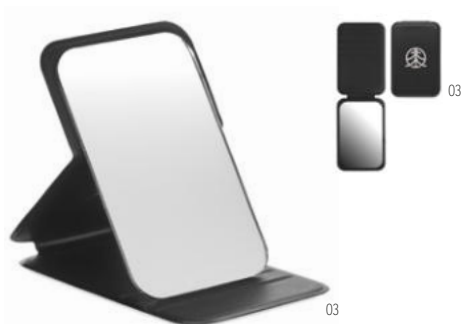

Preis in €
Inkl. 1c Druck*

1	100	250	500	1000
9,09	8,31	7,58	7,14	6,80

Itsme MO2841 ●

Kompakter Spiegel in faltbarem Etui aus PU. **Größe** 7x11x0,8 cm
Drucktechnik Tampondruck*,B

Preis in €	1	1000	2500	5000	10000
Inkl. 1c Druck*	2,93	1,44	1,32	1,21	1,16