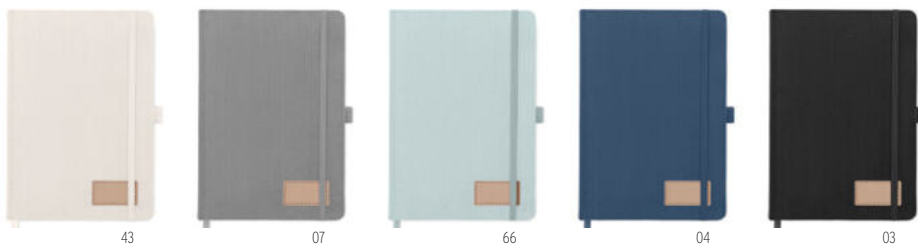

Cordi note MO2861

DIN A5 Notizbuch mit gebundenem Hard Cover aus Kord-Polyester. 96 Blatt (192 Seiten) liniertes 70 g/m² Recyclingpapier. Elastisches Verschlussband, Lesebändchen, Stiftschlaufe und Kraftpapier-Etikett. **Größe** 210x145 cm

Drucktechnik Tampondruck* L,T1,TD,TR,B

Preis in €	1	250	500	1000	2500
Inkl. 1c Druck*	5,39	3,99	3,67	3,52	3,35