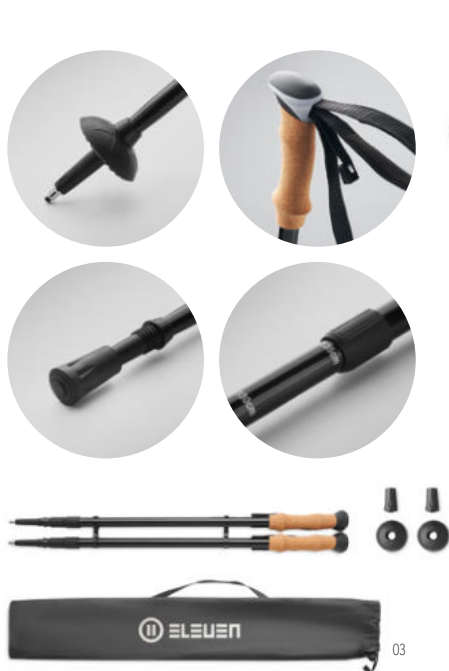

Nole MO2363

Wanderstöcke aus Aluminium mit Griffen aus Kork, Gummispitzen und Schlammsteller. Lieferung in RPET-Ripstop-Tasche. Einstellbare Länge: 65cm bis 135cm. **Größe** 71x13 cm
Drucktechnik Siebdruck*,T1,TD,TR

Preis in €	1	50	100	250	500
Inkl. 1c Druck*	20,37	19,06	17,64	16,76	16,10