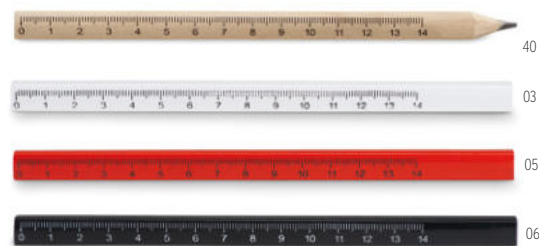

Highcut IT3011

Einziehbares Cuttermesser. **Größe** 12,5x2,5x1,5 cm
Drucktechnik Tampondruck*,DL,D0I

Preis in €	1	1000	2500	5000	10000
Inkl. 1c Druck*	1,94	0,76	0,70	0,65	0,55

Maderos MO8686

Zimmermanns-Bleistift **Größe** 17,5x1x0,8 cm
Drucktechnik Tampondruck*,L