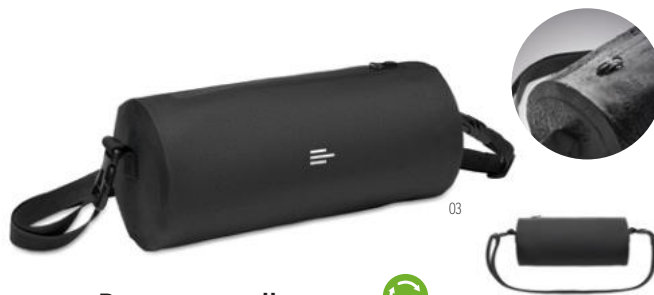

Brenna small MO2691

Sports Dry Sporttasche aus 300D RPET mit PVC-Beschichtung. Abnehmbare und verstellbare Schultergurte. Wasserabweisendes Gewebe. Volumen: 3L.

Größe 12x27 cm **Drucktechnik** Siebdruck*,T1,TD,TR

Preis in €	1	250	500	1000	2500
Inkl. 1c Druck*	7,35	5,61	5,18	4,95	4,71