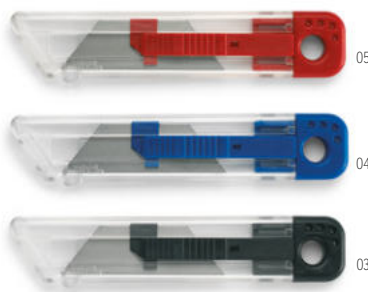

Highcut IT3011

Einziehbares Cuttermesser. **Größe** 12,5x2,5x1,5 cm
Drucktechnik Tampondruck*,DL,D0I

Preis in €	1	1000	2500	5000	10000
Inkl. 1c Druck*	1,94	0,76	0,70	0,65	0,55

Maderos MO8686

Zimmermanns-Bleistift **Größe** 17,5x1x0,8 cm
Drucktechnik Tampondruck*,L