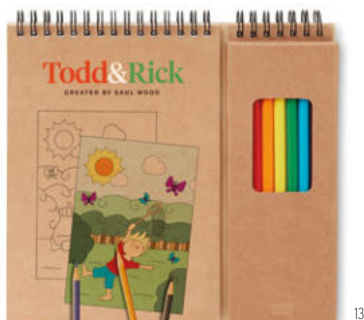

Colopad MO8769

Malset mit 6 Ausmalseiten und 18 Blanks-Seiten. Inklusive 8 Buntstiften. **Größe** 21,5x18,5x1 cm **Drucktechnik** Siebdruck*

Preis in €	1	250	500	1000	2500
Inkl. 1c Druck*	5,79	4,10	3,74	3,56	3,37