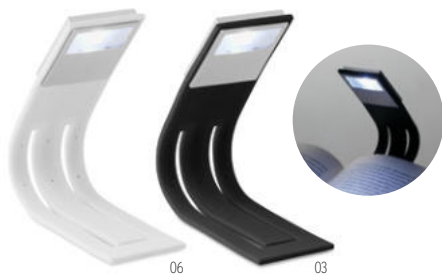

Preis in €	1	50	100	250	500
Inkl. 1c Druck*	18,03	16,80	15,35	14,68	14,10

Neat light

MO6346

Faltbare Schreibtischlampe aus Bambus mit 48 LED-Leuchten und kabelloser 10W-Ladestation sowie 2 USB-Hubs. Touchscreen-Bedienung. Ausgang: DC 9V/1.1A (10W) für schnelles Aufladen. ungen **Größe** 12,2x16,9x45,5 cm **Drucktechnik** Laser*,DL,D01

Preis in €	1	50	100	250	500
Inkl. 1c Druck*	38,49	36,70	34,41	33,06	31,99

Flexilight MO9460

LED Leseleuchte mit flexiblem Arm zur einfachen Einstellung des Winkels. Aufgrund der dünnen Form auch als Lesezeichen verwendbar. Inkl. 2 CR2032 Batterien. **Größe** 20,5x4 cm **Drucktechnik** Tampondruck*,DL,DO1