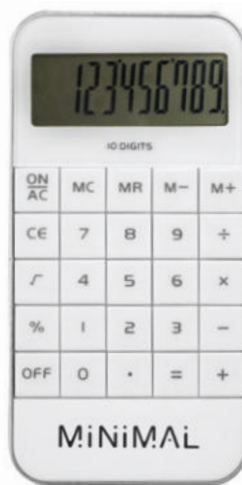

06

Zack MO8192

Taschenrechner mit 10-stelligem Display. ABS. Inklusive 1 AG13 Batterie. **Größe** 11,5x5,5x1 cm
Drucktechnik Tampondruck*, D01

Preis in €	1	250	500	1000	2500
Inkl. 1c Druck*	6,31	5,11	4,77	4,60	4,44