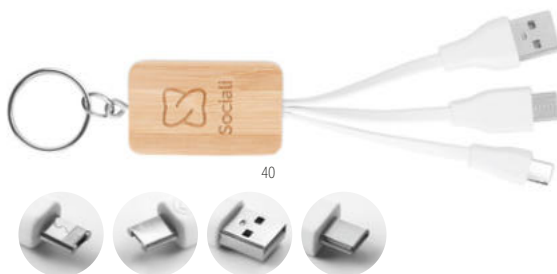

Preis in €	1	250	500	1000	2500
Inkl. 1c Druck*	5,27	4,34	4,09	3,87	3,74

Clauerc MO2295

Schlüsselring mit Smartphone-Halter aus Bambus und Ladekabel. Eingang: 2-in-1 Typ-C & Typ-A. Ausgang: Typ-C und Mikro-B (2 in 1 Pin). **Größe** 2,7x1,6x19,5 cm **Drucktechnik** Tampondruck*,DL,D01,L

Preis in €	1	250	500	1000	2500
Inkl. 1c Druck*	5,36	3,95	3,64	3,51	3,33

Clauer MO9888

Schlüsselring mit Anhänger aus Bambus und Ladekabel USB-A, Mikro-B (2-in-1) und Typ-C. **Größe** 12,5x2,7x0,8 cm **Drucktechnik** Tampondruck*,DL,D01,L