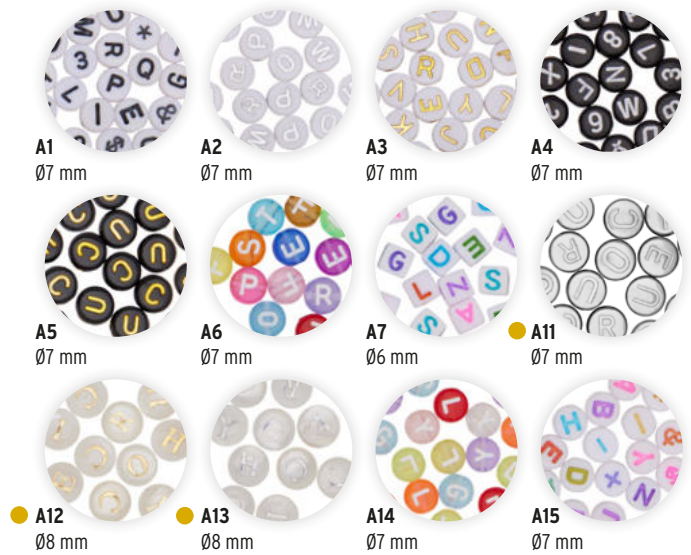

Gestalten Sie Ihr Design und fügen Sie Ihr Logo in einen der zahlreichen Logobereiche ein.

Optionen für Buchstabenperlen:

○ Inklusive / ●+ / ●++ / ●+++