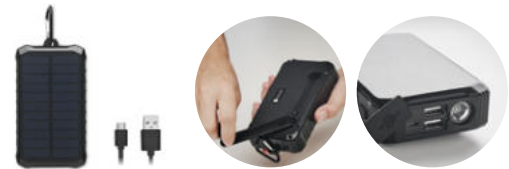

Dya MO6841

Powerbank 8000 mAh. Aufladen per Solarladefunktion, Handkurbel-Dynamo und per USB. Inkl. 1 LED-Leuchte (100 Lumen). Eingang/Ausgang Typ-C, 2 USB-A-Ausgänge. Ausgangsstrom DC 5V/2.1A. **Größe** 14,5x7,9x3,4 cm
Drucktechnik Tampondruck*, L, DL, D01

Preis in €
Inkl. 1c Druck*   1   50   100   250   500
                         38,56   36,83   34,31   33,09   31,93