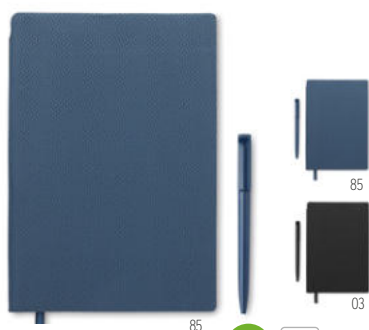

Notapu MO2524

DIN A5 Notizbuch mit gebundenem, strukturiertem Einband aus PU. Drehkugelschreiber aus ABS und Stifthalter im Buchrücken. 80 Blatt (160 Seiten) liniertes Recyclingpapier. **Größe** 14,5x1,1x21 cm

Drucktechnik Tampondruck*,S,T1,B,L,TD,TR

Preis in €	1	250	500	1000	2500
Inkl. 1c Druck*	4,81	3,95	3,71	3,57	3,44