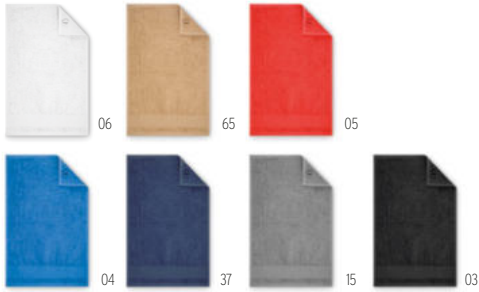

Island 30 MO2764 ● 380gs

Gästehandtuch aus 100 % Baumwolle 380 g/m² mit Baumwollschlaufe zum Aufhängen. Weich und saugfähig. Größe: 30 cm x 50 cm. **Größe** 30x50 cm
Drucktechnik Siebdruck*,T1,TR,E

Preis in €	1	500	1000	2500	5000
Inkl. 1c Druck*	4,20	2,39	2,21	2,05	2,00

Island 50 MO2765 ● 380gs

Handtuch aus 100 % Baumwolle 380 g/m² mit Baumwollschlaufe zum Aufhängen. Weich und saugfähig. Größe: 50 cm x 100 cm. **Größe** 50x100 cm
Drucktechnik Siebdruck*,T1,TR,E

Preis in €	1	100	250	500	1000
Inkl. 1c Druck*	7,60	6,22	5,56	5,26	5,03

Island 70 MO2766 ● 380gs

Badetuch aus 100 % Baumwolle 380 g/m² mit Baumwollschlaufe zum Aufhängen. Weich und saugfähig. Größe: 70 cm x 140 cm. **Größe** 70x140 cm
Drucktechnik Siebdruck*,T1,TR,E

Preis in €	1	50	100	250	500
Inkl. 1c Druck*	12,67	11,57	10,58	9,92	9,47

Island 100 MO2767 ● 380gs

Badetuch aus 100 % Baumwolle 380 g/m² mit Baumwollschlaufe zum Aufhängen. Weich und saugfähig. Größe: 100 cm x 150 cm. **Größe** 100x150 cm
Drucktechnik Siebdruck*,T1,TR,E

Preis in €	1	50	100	250	500
Inkl. 1c Druck*	17,92	16,67	15,38	14,57	13,97