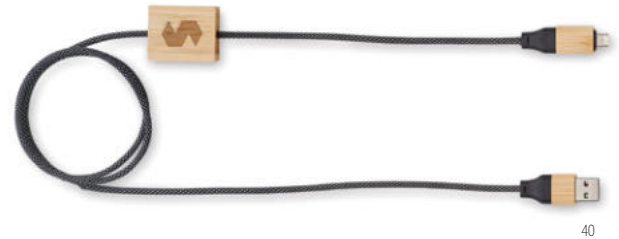

Caboo MO2520

60W Ladekabel aus RPET mit Details aus Bambus. Eingang: 2-in-1 Typ-C und Typ-A. Ausgang: Typ-C und 2 in 1 Pin. **Größe** 100x2,8x1 cm **Drucktechnik** Tampondruck*,DL,D01,L

Preis in €	1	100	250	500	1000
Inkl. 1c Druck*	6,95	5,88	5,42	5,20	5,02