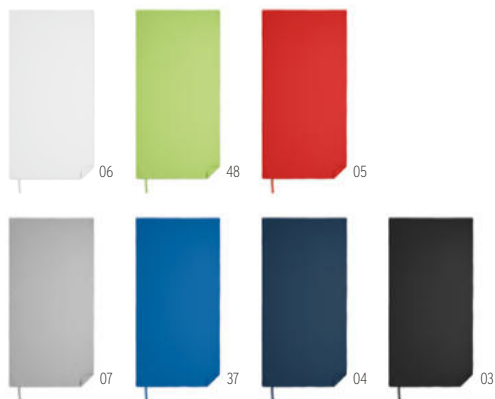

Preis in €	1	100	250	500	1000
Inkl. 1c Druck*	11,76	10,54	9,64	9,23	8,79

07

MORE THAN GIFTS

atoll 30 MO2760 ●

Handtuch aus Mikrofaser, 90% Polyester und 10% Polyamid mit Elastikschlaufe. Leicht und schnell trocknend. Maße: 30 x 50 cm. **Größe** 30x50 cm
Drucktechnik Siebdruck*,TI,TD,E,TR