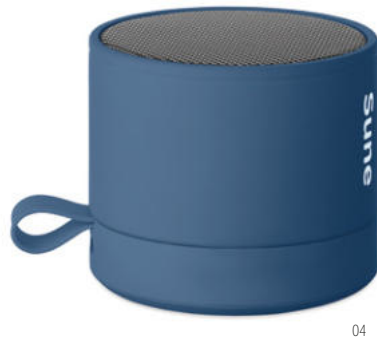

Recar MO2800

5,1 wireless Lautsprecher. Metallgehäuse mit gummierten Finish. Kompaktes, modernes Design. 3W Mono-Sound. Inkl. wiederaufladbarem und austauschbarem 500mAh-Akku.
Größe 5,9x5,9x4,9 cm **Drucktechnik** Rundum-Siebdruck*,RL,LL,P,DO1

Preis in €	1	100	250	500	1000
Inkl. 1c Druck*	9,51	8,68	8,06	7,59	7,23