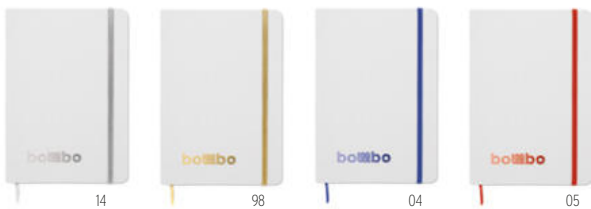

Kontrastreiche Personalisierung

Route white MO2578

DIN A5 Notizbuch mit gebundenem Hard Cover aus 70% recyceltem Milchkarton und 30% recyceltem Papier. Weißes Cover. 80 Blatt (160 Seiten) liniertes Recyclingpapier. Nach der Gravur des Covers, wird die Farbe sichtbar. Farblich abgestimmtes elastisches Verschlussband und Lesebändchen. **Größe** 14,5x1,2x21 cm

Drucktechnik Tampondruck*, S,L,B,PD

Preis in €	1	250	500	1000	2500
Inkl. 1c Druck*	4,71	3,33	3,05	2,93	2,78

Route MO2580

DIN A5 Notizbuch mit gebundenem Hard Cover aus recyceltem Karton. Beiges Cover. 80 Blatt (160 Seiten) liniertes Recyclingpapier. Nach der Gravur des Covers, wird die Farbe sichtbar. Farblich abgestimmtes elastisches Verschlussband und Lesebändchen. **Größe** 14,5x1,2x21 cm **Drucktechnik** Tampondruck*, S,L,B,PD

Preis in €	1	250	500	1000	2500
Inkl. 1c Druck*	4,71	3,33	3,05	2,93	2,78