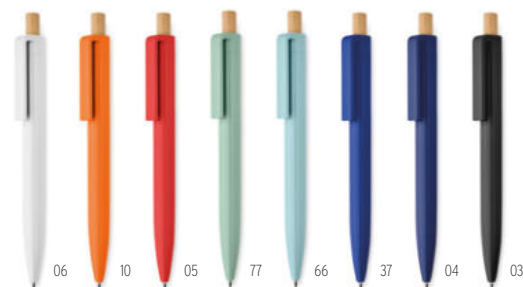

06

10

05

77

66

37

04

03

Penu MO2304

Druckkugelschreiber aus recyceltem ABS. Drücker aus Bambus. Blaue Tinte. **Größe** 13,4x1,5x1,1 cm **Drucktechnik** Rundum-Siebdruck*,P

Preis in €	1	1000	2500	5000	10000
Inkl. 1c Druck*	1,07	0,47	0,44	0,34	0,31