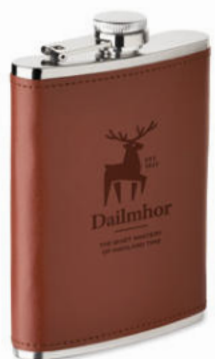

01

01

03

Slimmy MO2629

Flachmann aus Edelstahl mit PU-Hülle. Füllmenge: 200 ml.
Größe 9,5x13,8x2,5 cm **Drucktechnik** Tampondruck*,L

Preis in €	1	250	500	1000	2500
Inkl. 1c Druck*	7,02	5,31	4,91	4,69	4,50