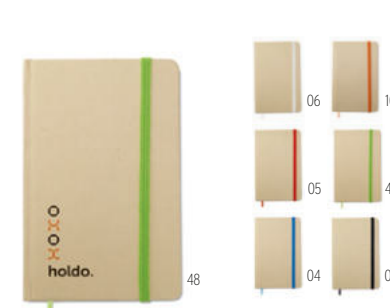

48

06

10

05

48

04

03

Evernote MO7431

DIN A6 Notizbuch mit gebundenem Hard Cover aus recyceltem Papier. 96 Blatt (192 Seiten) Blanko-Recyclingpapier. Elastisches Verschlussband und Lesebändchen. **Größe** 14x9x1,4 cm

Drucktechnik Tampondruck*,B,DL,PD