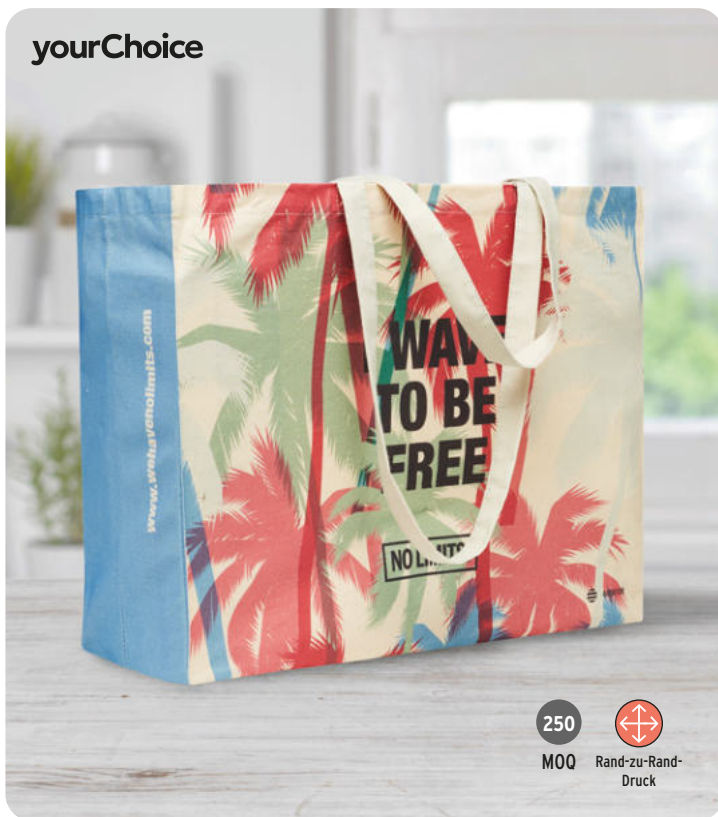

yourChoice

Allover Siebdruck