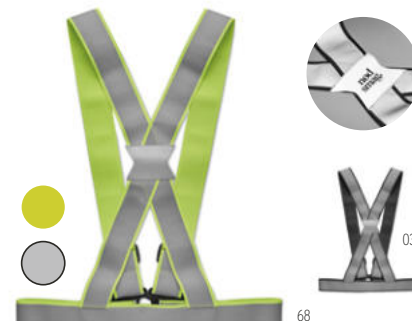

Allvisible+ MO2405

Verstellbare, um 360° reflektierende Gürtelweste mit silbernen Reflektoren für gute Sichtbarkeit. EN17353. TYP-B3. **Größe** 51x56 cm

Drucktechnik Siebdruck*,DL,DO1,TI,TD,TR

Preis in €	1	100	250	500	1000
Inkl. 1c Druck*	9,85	8,53	7,73	7,37	7,06