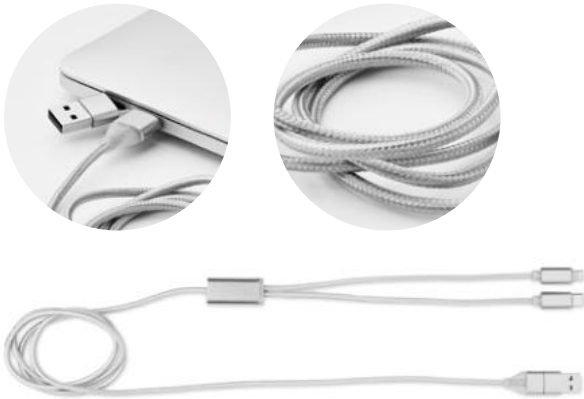

Blue MO2141 ●

Schlüsselanhänger mit 4in1 Ladekabel mit Eingang: 2in1 Typ-C & Typ-A und Micro-B (2 in 1 Pin) und Typ-C Ausgang. **Größe** 17x2,4x1,7 cm
Drucktechnik Tampondruck*,DL,D01,L

Preis in €	1	250	500	1000	2500
Inkl. 1c Druck*	4,14	2,78	2,53	2,42	2,29

14

Cablong MO2081

Ladekabel aus Aluminium mit Eingang: 2-in-1 Typ-C & Typ-A und Micro-B (2 in 1 Pin), Typ-C und Micro-B Ausgang. Kabellänge: 120cm. **Größe** 120x1,7x0,8 cm
Drucktechnik Tampondruck*,DL,D01,L

Preis in €	1	250	500	1000	2500
Inkl. 1c Druck*	5,47	4,07	3,75	3,60	3,43

Key c MO6820

Schlüsselanhänger mit 4in1-Ladekabel. Eingang/Ausgang: 2x Typ-C, Typ-A, Mikro-USB.
Größe 7,3x1,4x1 cm **Drucktechnik** Tampondruck*

Preis in €	1	250	500	1000	2500
Inkl. 1c Druck*	5,51	4,11	3,79	3,64	3,47