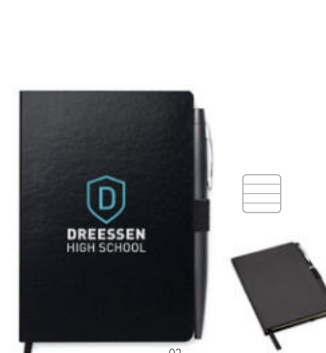

Notalux MO8109

DIN A6 Notizbuch **Größe** 14,5x10x1,2 cm
Drucktechnik Tampondruck*,S,B,L

Preis in €	1	250	500	1000	2500
Inkl. 1c Druck*	5,58	4,17	3,84	3,69	3,52