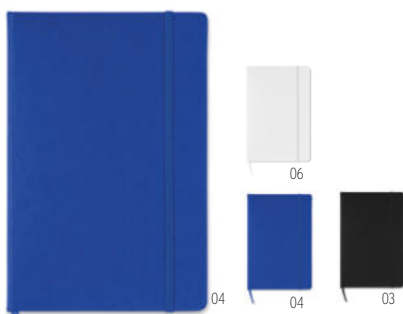

Squared MO8360

DIN A5 Notizbuch mit gebundenem Hard Cover aus PVC. 96 Blatt (192 Seiten) kariertes Recyclingpapier. Elastisches Verschlussband und Lesebändchen. **Größe** 21x14x1,41 cm

Drucktechnik Tampondruck*,S,T1,B,TR,PD

Preis in €	1	250	500	1000	2500
Inkl. 1c Druck*	4,14	2,78	2,53	2,42	2,29