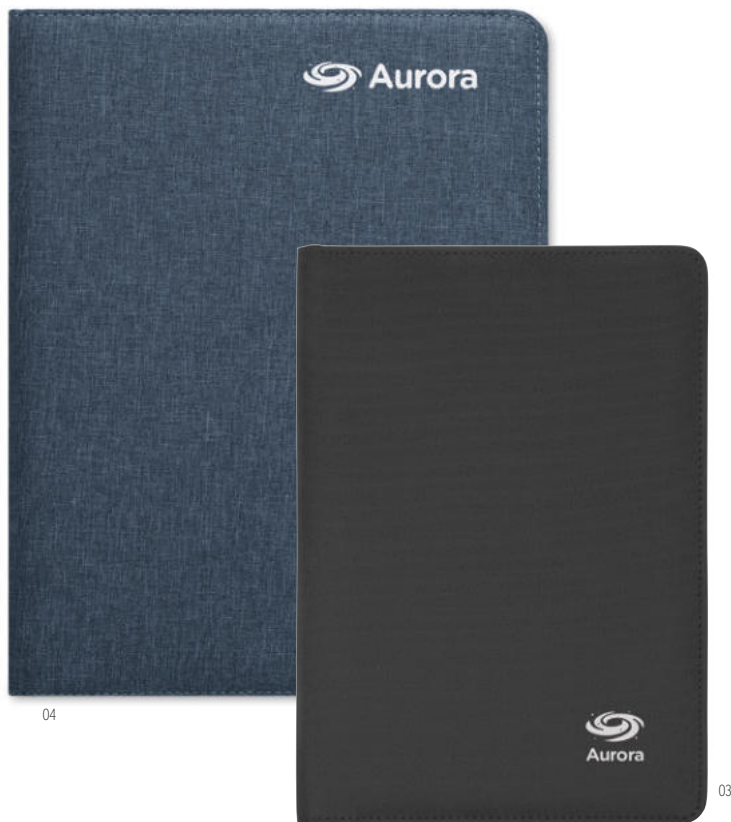

Casove MO6487

DIN A4 Mappe, 2tone 300D RPET. Mit Innenfächern und Stiftschlaufe.
Inkl. Notizblock mit 20 Blatt liniertem Papier. **Größe** 24.3x31.2x1.4 cm
Drucktechnik Transfer Siebdruck*,S,TD,TR

Preis in €   1   50   100   250   500
Inkl. Ic Druck*   11,72   11,19   10,18   9,75   9,21

Folio MO2569

DIN A5 Mappe aus 2tone 300D RPET. Auswechselbarer DIN A5 Notizblock.
20 Blatt (40 Seiten) liniertes weißes Bambuspapier. Stiftschlaufe.
Kartenfächer und großes Fach in der Innenseite. **Größe** 17x1.3x24 cm
Drucktechnik Siebdruck*,T1,TD,TR

Preis in €   1   100   250   500   1000
Inkl. Ic Druck*   9,42   8,00   7,24   6,87   6,59