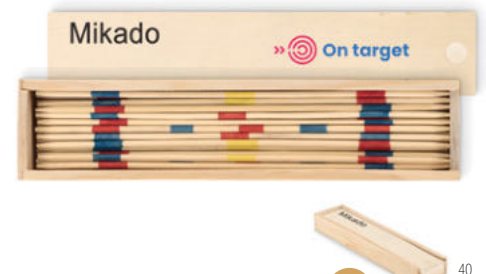

Mini mikado MO9189

Mikado-Spiel aus Holz. Lieferung in einer Holzbox. **Größe** 19x4x2 cm **Drucktechnik** Tampondruck*,L,S

Preis in €	1	500	1000	2500	5000
Inkl. 1c Druck*	2,72	1,55	1,46	1,40	1,33