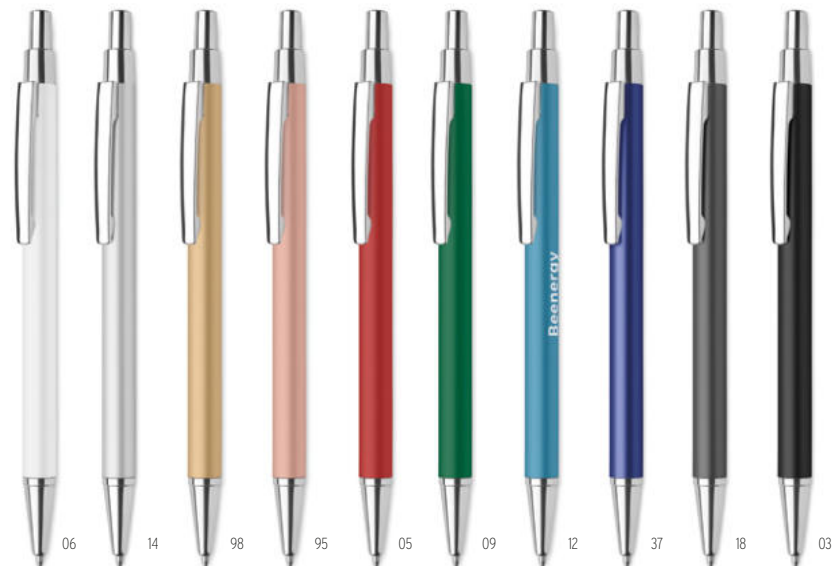

Dana MO6560

Druckkugelschreiber. Recyceltes Aluminium. Blaue Tinte. **Größe** ø0,8x14 cm **Drucktechnik** Tampondruck*,L

Preis in €	1	1000	2500	5000	10000
Inkl. 1c Druck*	2,35	0,87	0,77	0,67	0,63