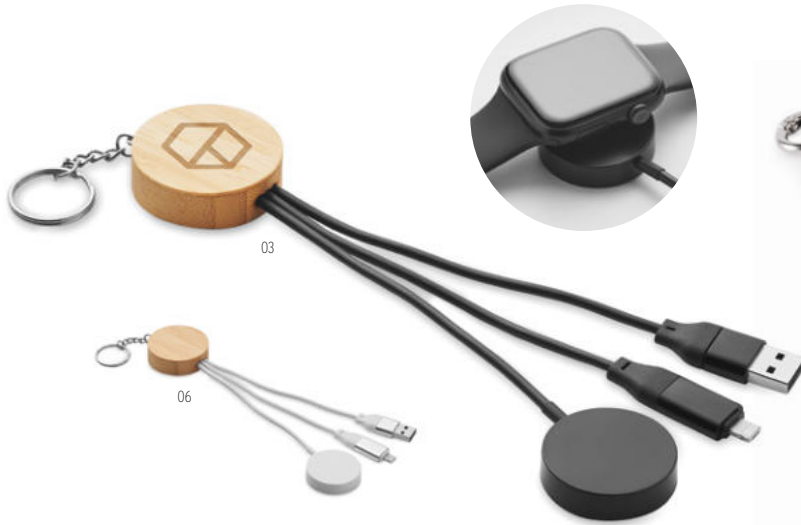

Preis in €	1	250	500	1000	2500
Inkl. 1c Druck*	4,14	2,78	2,53	2,42	2,29

14

Cablong MO2081

Ladekabel aus Aluminium mit Eingang: 2-in-1 Typ-C & Typ-A und Micro-B (2 in 1 Pin), Typ-C und Micro-B Ausgang. Kabellänge: 120cm. **Größe** 120x1,7x0,8 cm
Drucktechnik Tampondruck*,DL,D01,L

Preis in €	1	250	500	1000	2500
Inkl. 1c Druck*	5,51	4,11	3,79	3,64	3,47

Bule MO2451

Schlüsselring mit 4in1 Datenübertragungs- und Ladekabel 60W mit Details aus Bambus. Eingang: 2in1 Typ-C & Typ-A. Ausgang: Smartwatch-Ladegerät (Samsung® und Apple®), Typ-C und Mikro-B (2 in 1 Pin). **Größe** 4,4x1,3x26,8 cm **Drucktechnik** Tampondruck*,DL,D01,L