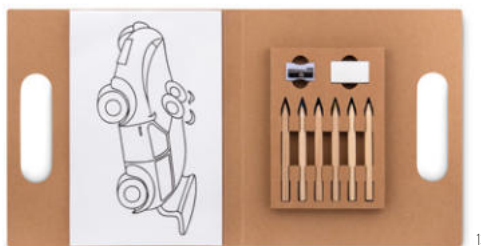

Folder2 go MO9544

Malset mit 30 Ausmalbögen aus recyceltem Papier mit 10 unterschiedlichen Motiven. Inkl. 6 Buntstiften, Anspitzer aus Kunststoff und Radierer. **Größe** 20x1,6x21 cm
Drucktechnik Tampondruck*,S,DL,D01

Preis in €	1	250	500	1000	2500
Inkl. 1c Druck*	4,80	3,42	3,13	2,99	2,84