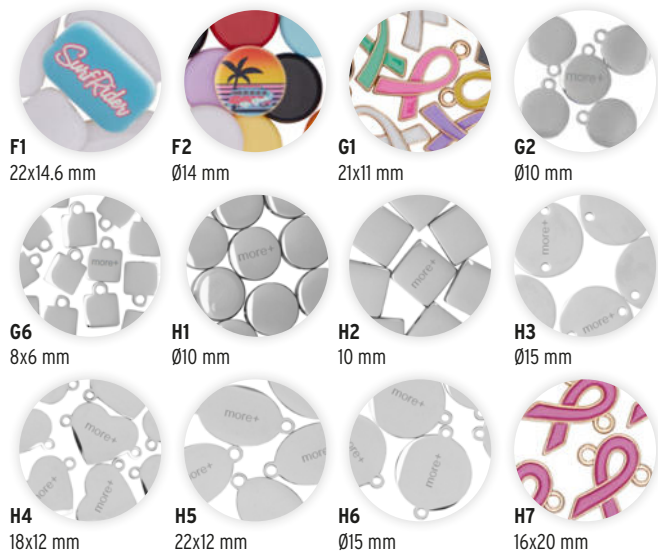

Gestalten Sie Ihr Design und fügen Sie Ihr Logo in einen der zahlreichen Logobereiche ein.

Optionen für Buchstabenperlen:

○ Inklusive / ●+ / ●++ / ●+++