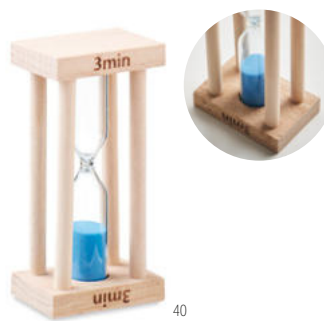

Ci MO6902

Sanduhr 3 Minuten. Halterung aus Holz. **Größe** 4,5x9x3 cm

Drucktechnik Tampondruck*,L

Preis in €	1	250	500	1000	2500
Inkl. 1c Druck*	5,06	3,41	3,12	2,96	2,82