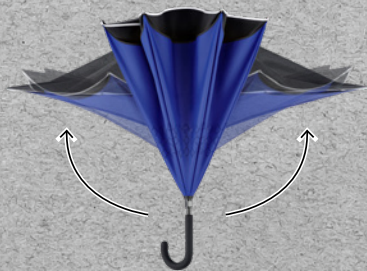

### AC-Midsize-Stockschirm FARE®-Switch

- Spaß und Sicherheit in einem!
- Silberne Reflexpaspel
- Li-Io Akku mit Micro-USB Ladeanschluss im Griff

Art. 7905

112 cm

Zusätzlicher Schutz,  
wenn man ihn braucht

#### AC-Midsize-Stockschirm FARE®-Stretch

- Bezug verlängert sich an drei Keilen beim Öffnen
- Gezielter Schutz für Begleitung, Tasche oder Rucksack
- Geschlossen nur 88 cm lang

Art. 7704

107 × 117 cm

### AC-Gästeschirm FARE®-Stretch 360

- Bezug verlängert sich an allen Keilen beim Öffnen
- Rundherum mehr Schutz aber geschlossen nur 84 cm lang
- Zusätzliche auffällige Werbeflächen

Art. 7709

130 cm