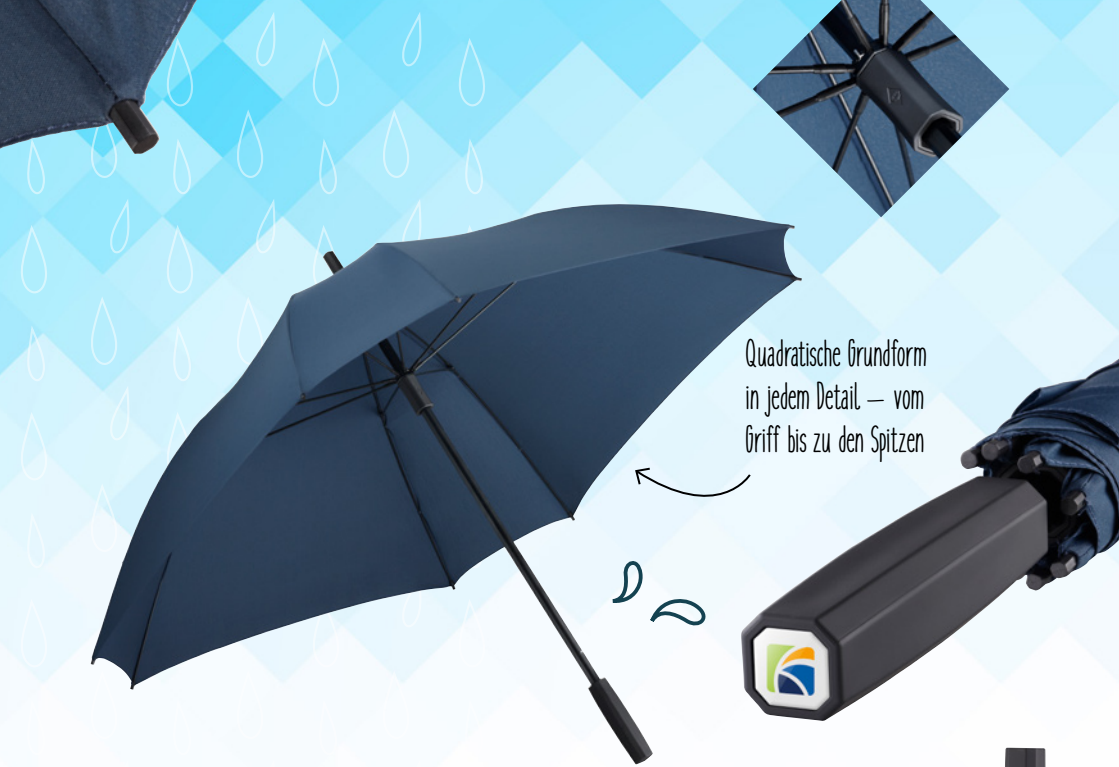

Quadratische Grundform
in jedem Detail — vom
Griff bis zu den Spitzen

Gästeschirm FARE®-Square

- Gästeschirm FARE®-Square
- Exklusiver Schirm mit konsequenter Formgebung
- Passende Doming-Form für perfekte Veredelung
- Schwarz eloxierter Aluminiumstock

Art. 7939

100 × 100 cm