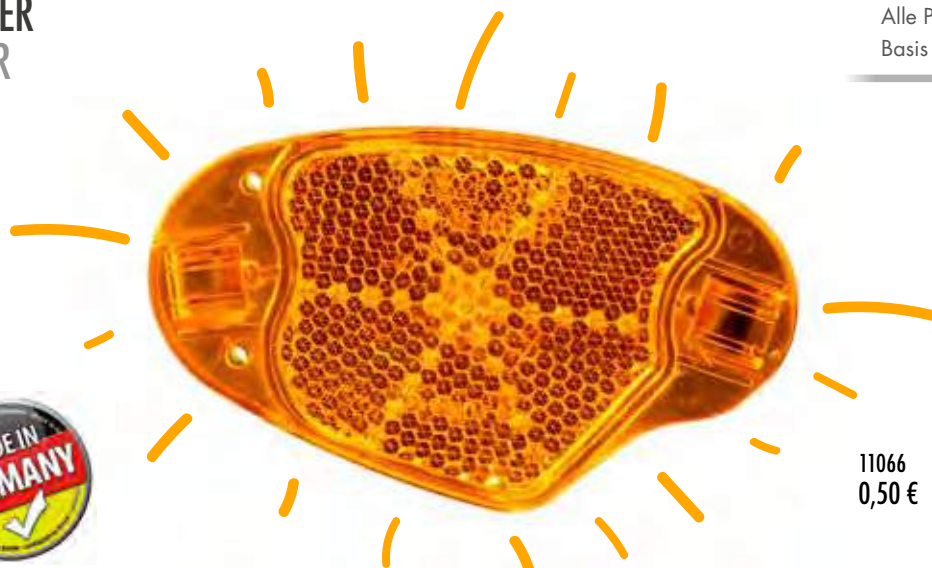

SPEICHENSTRAHLER SPOKE REFLECTOR

Alle Preise/all prices
Basis (1-99 St./pc)