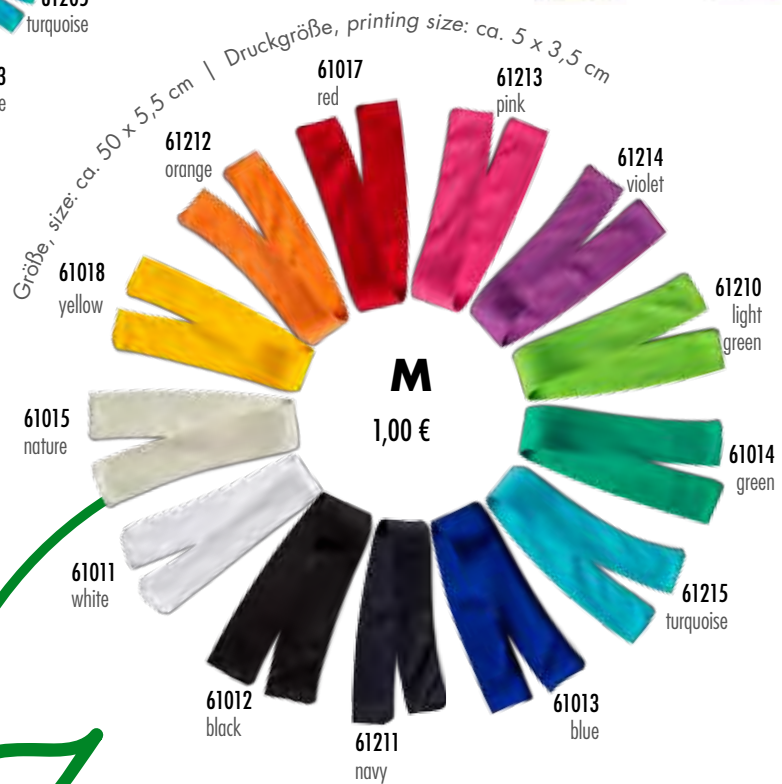

ACCESSOIRES

SCHALS SCARVES

plushline

Accessoires

60026 Joschka
mit/*with* 61007

OEKO-TEX®
CONFIDENCE IN TEXTILES
STANDARD 100
A08-0261 HOHENSTEIN HTTI
Geprüft auf Schadstoffe.
www.oeko-tex.com/standard100

Preise für alle Accessoires
inkl. Konfektionierung.
Prices for all accessories incl. assembling.
Alle Preise/all prices Basis (1-99 St./pc)