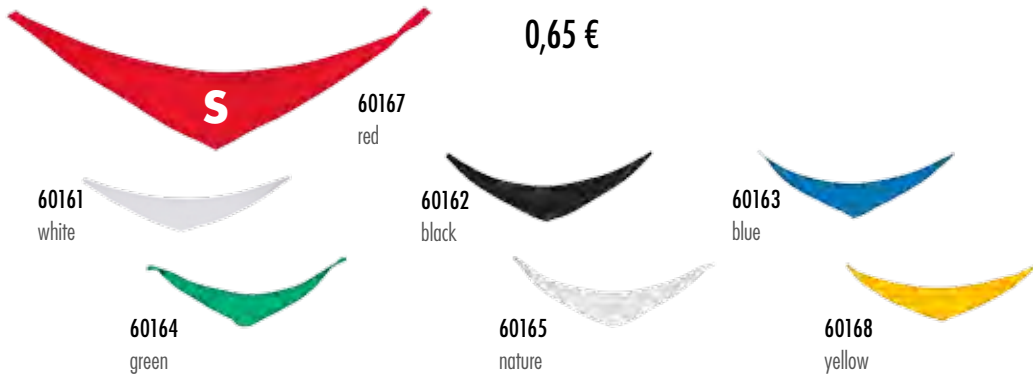

## DREIECKSTÜCHER TRIANGLE SCARVES

**plushline**

**XS** Größe, size: ca. 22 x 6,5 cm, Druckgröße, printing size: ca. 4 x 2 cm

0,60 €

**S** Größe, size: ca. 36 x 6,5 cm, Druckgröße, printing size: ca. 5 x 2,5 cm