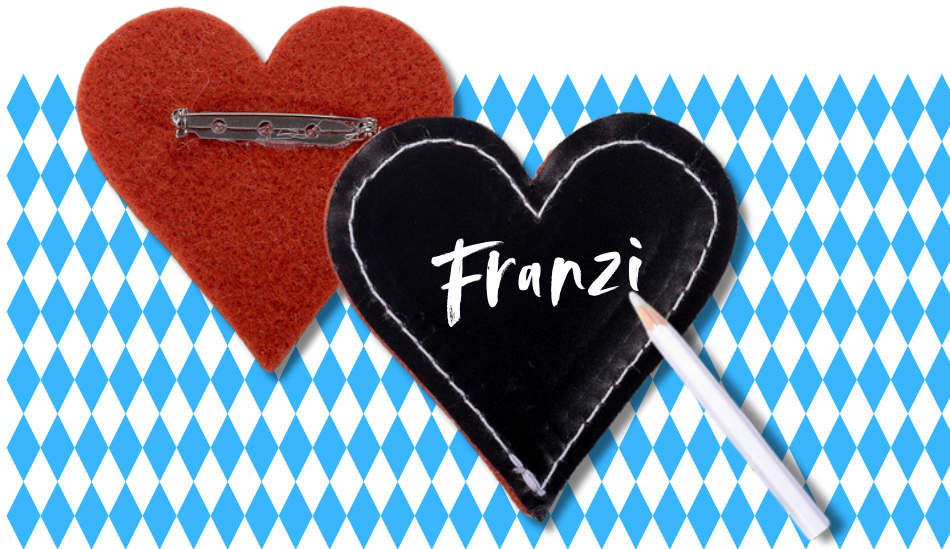

Maßkrug-Manschette GSUFFA DIRNDL