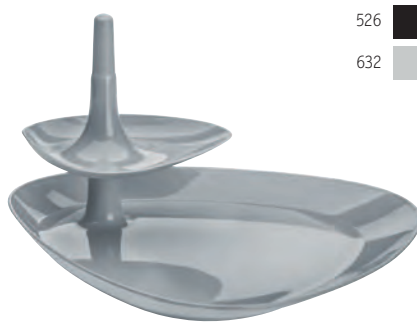

### »BETTY TRAY

Snacktablett Snack Tray

Design: koziol werksdesign

Druckpreis und -größe auf Anfrage

Printing prices and - size on request

10,95 €

- 525
- 526
- 632

3580