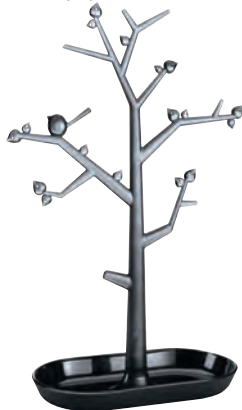

 Fähnchen Flag tag

10,95 €

0,95 €

- 100 
- 107 
- 484 

5262

Maße | Dimensions 128x276x438 mm | 5.04x10.87x17.24 in.

»TORR

Korkenzieher Corkscrew