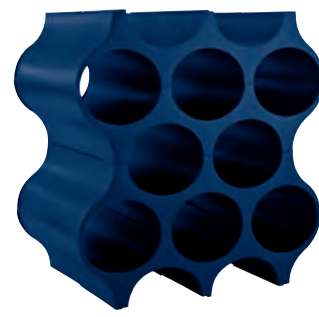

### »SET-UP

Flaschenregal Bottle Rack

Design: theseventhints, Wien

24,95 €

- 525
- 526
- 585
- 632

**3596**

Maße | Dimensions 230x353x364 mm | 9.06x13.9x14.33 in.