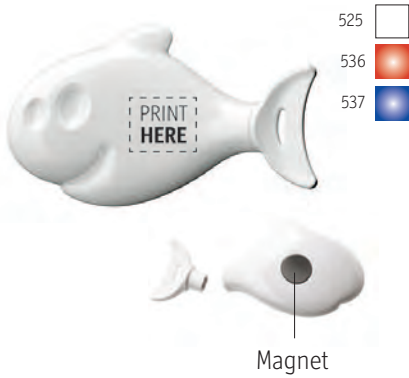

»FINN

Heizungs-Entlüftungsschlüssel Radiator Key
Design: Uwe Koch, Obertshausen
Druck ab 100 Stück
Print runs of 100 upwards
Schlauchbeutel mit Einleger Flowpack with inlay

4,95 €

0,50 €

Magnet

5070

Maße | Dimensions 21x87x52 mm | 0.83x3.43x2.05 in.