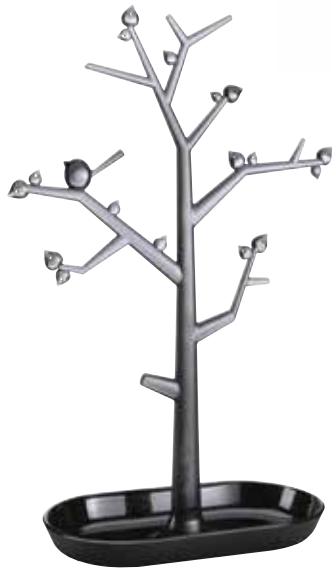

2 Artikel: G-880 - Philippi Windlicht „Louisiana“

3 Artikel: T-289 -  
Galileo Thermometer  
40 cm

THE ORIGINAL  
SITTING  
BULL®

4 Artikel: M-118 -  
Sitting Bull Sitzsack  
Farben: schwarz und rot

5 Artikel: M-326 -  
Koziol Schmuckbaum L