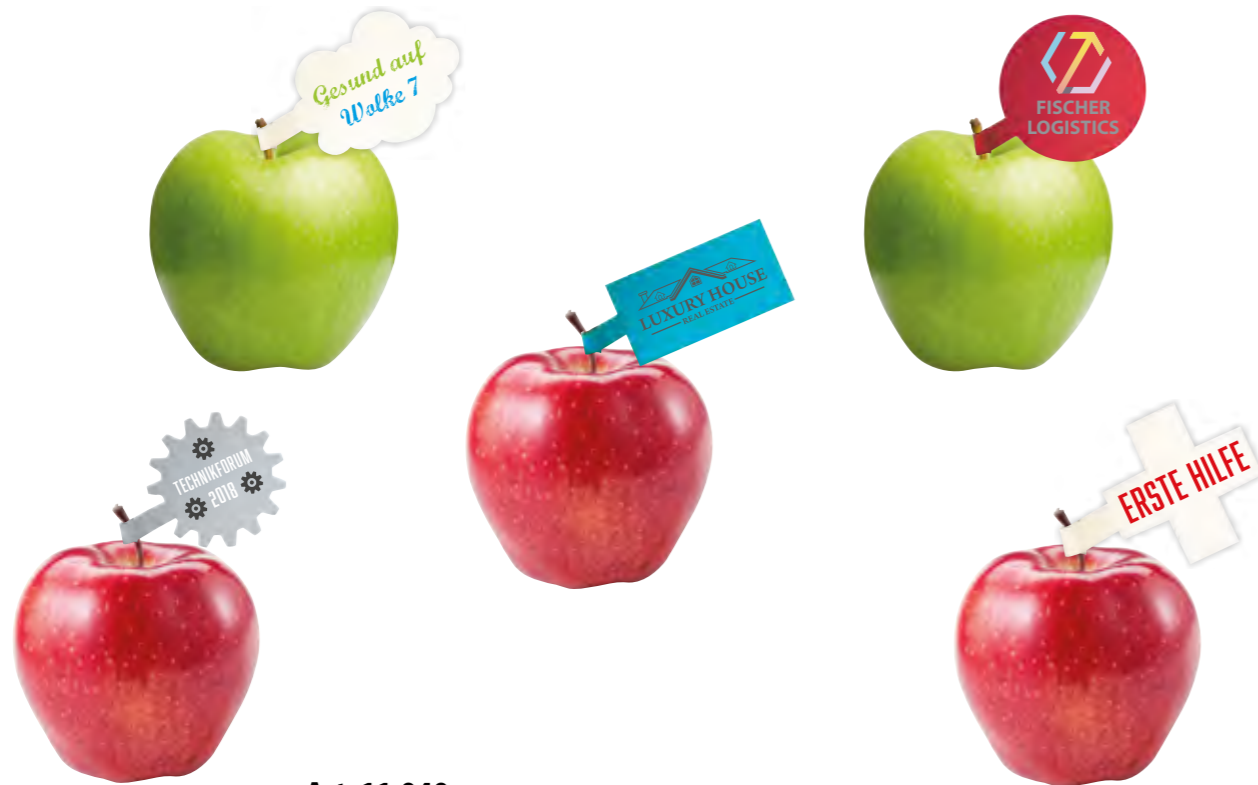

LOGO APFEL-BLÄTTER

Freigeist

Sie wählen die Form