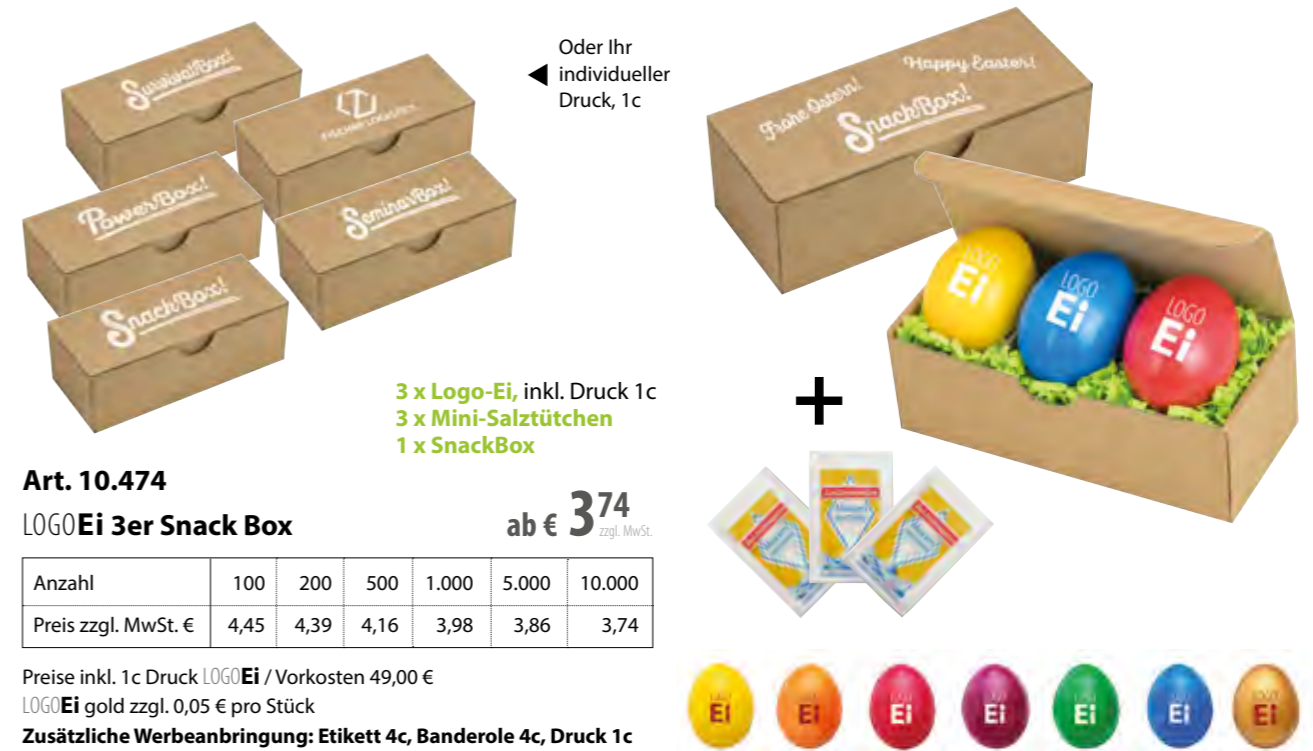

Oder Ihr individueller Druck, 1c

3 x Logo-Ei, inkl. Druck 1c
3 x Mini-Salztütchen
1 x SnackBox

Art. 10.474

LOGOEi 3er Snack Box

ab € 3⁷⁴ zzgl. MwSt.

Anzahl	100	200	500	1.000	5.000	10.000
Preis zzgl. MwSt. €	4,45	4,39	4,16	3,98	3,86	3,74

Preise inkl. 1c Druck LOGOEi / Vorkosten 49,00 €

LOGOEi gold zzgl. 0,05 € pro Stück

Zusätzliche Werbeanbringung: Etikett 4c, Banderole 4c, Druck 1c