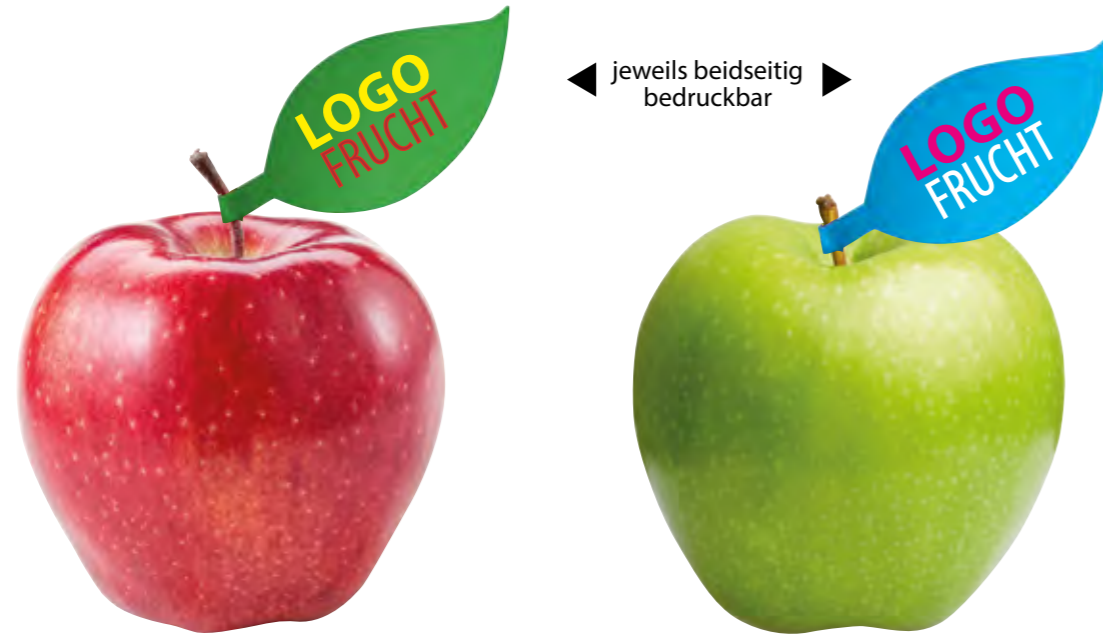

Art. 11.036
Apfel rot + Apfelblatt 4c ab € **1,08** zzgl. MwSt.

Anzahl	100	200	500	1.000	5.000	10.000
Preis zzgl. MwSt. €	1,18	1,16	1,14	1,12	1,10	1,08

Preise Apfel inkl. Apfelblatt 4c / Vorkosten 49,00 €

Art. 11.037
Apfel grün + Apfelblatt 4c ab € **1,08** zzgl. MwSt.

Anzahl	100	200	500	1.000	5.000	10.000
Preis zzgl. MwSt. €	1,18	1,16	1,14	1,12	1,10	1,08

Preise Apfel inkl. Apfelblatt 4c / Vorkosten 49,00 €

Art. 11.038
LOGOFRUCHT Apfel rot + Apfelblatt 4c ab € **1,27** zzgl. MwSt.

Anzahl	100	200	500	1.000	5.000	10.000
Preis zzgl. MwSt. €	1,71	1,59	1,47	1,39	1,33	1,27

Preise Apfel inkl. LogoFrucht-Druck + Apfelblatt 4c / Vorkosten 89,00 €

Art. 11.039
LOGOFRUCHT Apfel grün + Apfelblatt 4c ab € **1,27** zzgl. MwSt.

Anzahl	100	200	500	1.000	5.000	10.000
Preis zzgl. MwSt. €	1,71	1,59	1,47	1,39	1,33	1,27

Preise Apfel inkl. LogoFrucht-Druck + Apfelblatt 4c / Vorkosten 89,00 €