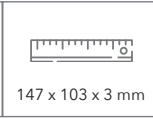

Eiskratzer „Postkarte“

LERCHE

Grußkarte mit nachhaltigem Zweitnutzen **WERKZEUGE & MESSER**

Artikelnummer: 4225
Material: Kunststoff
Größe: 147 x 103 x 3 mm
Druckart: IMould-Druck, Siebdruck
Werbefläche: vollflächig

Unser Produkt vom
 \ll Bitte hier scannen!

Bitte beachten Sie,
 dass sich die Preise für diesen Artikel
 in der Zwischenzeit geändert haben!

Eiskratzer „Postkarte“ im Postkarten-Format DIN A6, Beispiele fotorealistischer IMOULD-Druck

Eiskratzer „Postkarte“ im DIN A6 Format

- : Flacher, absteckiger Eiskratzer in Postkartengröße schon mit guter Kratzkraft als auch mit Kratzzähnen
- : Die große Werbefläche eignet sich für Siebdruck oder für IMould-Druck oder für Siebdruck
- : Das ideale Werbegeschenk für Mailings zu Weihnachten