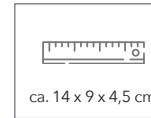

Tipp-Kick Acrylglastorwand

LERCHE

Handliches Geschicklichkeitsspiel

SPIELE

MARKEN-QUALITÄT

Artikelnummer: 1032
Material: Torwand: Acrylglas
Größe: ca. 14 x 9 x 4,5 cm
Druckart: Siebdruck
Werbefläche: auf Anfrage