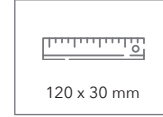

Schlüsselschlaufe DRAKE

LERCHE

aus Papyr

FILZ / PAPYR

Artikelnummer: 21203
Material: Papyr 0,55 mm
Größe: 12 x 3 cm (geschlossen)
Farben: weiß, schwarz, stone, choco, sand

Werbefläche: ca. 82 x 24 mm
 (auf Vorder- und Rückseite)