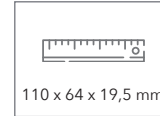

Umweltfreundliche lange Zündhölzer

LERCHE

für Kerzen, Kamin und Grill

HAUS & GARTEN

**ZÜNDKOPF
FREI VON
SCHWEFEL
UND SCHWER-
METALLEN**

Artikelnummer: 22 B
Material: sauerstoffgebleichter Spezialkarton mit einseitiger Anzündfläche
Größe: 110 x 64 x 19,5 mm
Farben: rot, blau, braun, schwarz, grün, weiß (Zündkopf)