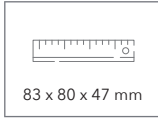

Geo Wireless Ladegerät

LERCHE

inklusive Ihrem Logo als LED

ELEKTRONIK

new

XOOPAR
Marken-
produkt

Artikelnummer: 2261
Größe: 83 x 80 x 47 mm, 100 g
Farben: schwarz, LED-Gravur: weiß, orange, rot, grün, blau
Druckart: LED-Lasergravur