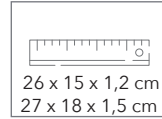

### BROTZEITBRETTER

**Artikelnummer:** 1835-0401-1712 (Erle, ungeölt)  
 1835-0401-1713 (Erle, geölt)  
 1835-0401-1711 (Esche, ungeölt)  
 1835-0401-1714 (Esche, geölt)

**Material:** Erle, Esche

**Größe:** 26 x 15 x 1,2 cm (Erle)  
 27 x 18 x 1,5 cm (Esche)