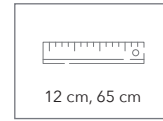

Schuhlöffel aus Buchenholz in S und XXL

LERCHE

Einstiegshilfe nicht nur für Senioren

HAUS & GARTEN

Artikelnummer: 1835-0301-1626 (S)
1835-0301-1625 (XXL)

Material: Buchenholz, geölt

Größe: Länge: 65 cm (XXL) oder 12 cm (S)

Druckart: Lasergravur

Werbefläche: max. 20 cm²

Unser Produkt online:
« Bitte hier scannen!

Bitte beachten Sie,
dass sich die Preise für diesen Artikel
in der Zwischenzeit geändert haben!

**Gerne erstellen wir Ihnen ein individuelles
und unverbindliches Angebot
auf Basis der aktuellen Preise.**