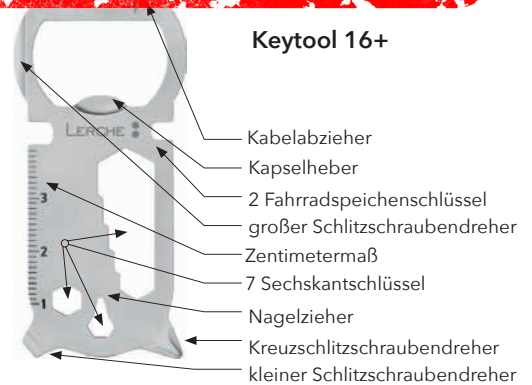

Keytool 16+