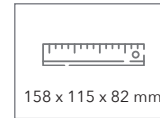

## LERCHE

Jetzt auch aus Recyclingpapier

BÜRO

**Artikelnummer:** SKI-2610N  
SKI-2611N  
REC-2610 (Eco)

**Größe (geschlossen):** SKI-2610N: 15,8 x 8,2 x 3,2 cm  
SKI-2611N: 21,3 x 11,5 x 3,2 cm  
REC-2610: 15,8 x 8,2 x 3,2 cm