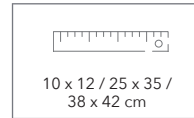

03/2022 AD

Brotzeitsackerl/ Kordelzugbeutel

LERCHE

aus Baumwolle

TASCHEN & RUCKSÄCKE

100%
OEKO-TEX
Baumwolle

€ < 3 €

Artikelnummer: 400, 500, 404
Material: 100 % Baumwolle, ca. 135 g/m²
Größe: 10 x 12 cm (404), 25 x 35 cm (400), 38 x 42 cm (500)
Farben: natur
Druckart: Siebdruck