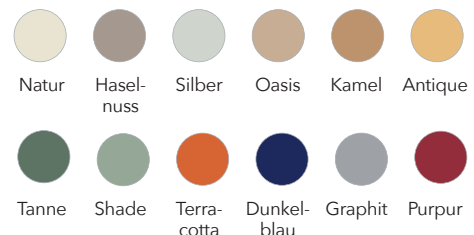

Beispiel Logo-Einwebung mit verkettetem Rand, auch in Sonderfarben ab 200 Stück (Rückseite negativ)

Farben:

Lieferzeit: ca. 2 Wochen nach Produktionsfreigabe | **Fixtermin? Fragen Sie nach unserem Express-Service!**