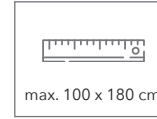

Bitte beachten Sie, dass sich die Preise für diesen Artikel in der Zwischenzeit geändert haben!

Artikelnummer: 8501

Material: 100 % Baumwolle (500g/m², Öko-Tex®)

Größe: 70 x 140 cm (Duschtuch)
100 x 150 cm (Badetuch)
100 x 180 cm (Saunatuch)

Farben: weiß, creme, himbeere, nachtblau, ...
... weitere Farben auf Anfrage
... weitere Farben auf Anfrage
... ab 250 Stück möglich

Druckart: Hoch-Tief-Einwebung
Bordüreineinwebung, Weblabel
... individuelles

Werbefläche: max. 80 x 160 cm

Unser Produkt online
Bitte hier scannen!

Beispiel Dusch- und Badetuch 70 x 140 cm in nachtblau mit Hoch-Tief- und Bordüreineinwebung

Fülliges, weiches Frottiertuch in drei verschiedenen Größen

- : In vielen verschiedenen, leuchtenden oder eleganten Farben erhältlich
- : Die Handtücher sind aus 100 % Baumwolle in Premium-Hotel-Qualität (500g/m²) und Öko-Tex-Schadstoffgeprüft
- : Waschbar bei 60 Grad
- : Als Hoch-Tief-Einwebung oder per Stück können die Frottiertücher mit Ihrem Wunschmotiv oder Logo individualisiert werden

Gerne erstellen wir Ihnen ein individuelles und unverbindliches Angebot auf Basis der aktuellen Preise.