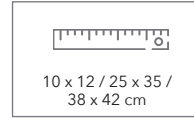

Brotzeitsackerl/ Kordelzugbeutel

LERCHE

aus Baumwolle

TASCHEN & RUCKSÄCKE

100%
OEKO-TEX
Baumwolle

Artikelnummer:	400, 500, 404
Material:	100 % Baumwolle, ca. 135 g/m ²
Größe:	10 x 12 cm (404), 25 x 35 cm (400), 38 x 42 cm (500)
Farben:	natur
Druckart:	Siebdruck