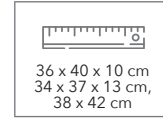

Shopper ORGANIC & NATURE

(schwere Qualität 283g/m²)

Shopper FAIR (140g/m²)

LERCHE

aus 100 % Baumwolle

TASCHEN & RUCKSÄCKE

Artikelnummer: Shopper ORGANIC: 2809799
Shopper NATURE: 2809999
Shopper FAIR: 2815020

Material: ORGANIC: Bio-Baumwolle 10 OZ (283g/m²),
NATURE: Baumwolle 10 OZ (283g/m²),
FAIR: Baumwolle 5 OZ (140g/m²)

Größe: ORGANIC: 36 x 40 x 10 cm,
NATURE: 34 x 37 x 13 cm,
FAIR: 38 x 42 cm

Druckart: Siebdruck, Transferdruck, Metallemblem, Digitaldruck

Werbefläche: auf der Front ORGANIC: 28 x 33 cm,
NATURE: 28 x 30 cm, FAIR: 28 x 33 cm

Bitte beachten Sie,
dass sich die Preise für diesen Artikel
in der Zwischenzeit geändert haben!

Gerne erstellen wir Ihnen ein individuelles
und unverbindliches Angebot
auf Basis der aktuellen Preise.