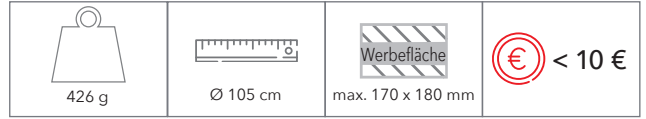

## LERCHE

Preislich attraktiver Automatik-Stockschirm

SCHIRME

**Artikelnummer:** 1149

**Material:** Bezug: 100% Polyester-Pongee  
Griff: Kunststoff

**Größe:** Durchmesser: 105 cm  
Länge: 82 cm  
Gewicht: 426 g