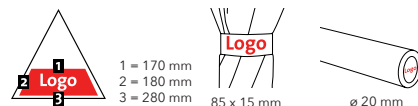

Auflage	48	96	240	624	1200
AC Stockschirm	8,95 €	6,95 €	6,79 €	6,65 €	6,49 €

Druckkosten (mengenunabhängig)

Farbe	1-fbg.	2-fbg.	3-fbg.	4-fbg.
Pro Druckposition	0,60 €	1,20 €	1,80 €	2,39 €
Handling	0,75 €	0,75 €	0,75 €	0,75 €

Doming

Auflage	48	240	624	1200
Stückpreis 20x20 mm	0,60 €	0,45 €	0,40 €	0,35 €
Montage pro Stück	0,50 €	0,45 €	0,40 €	0,30 €

Zusatzkosten

Vorkosten Siebdruck pro Logo/Farbe	43,00 €
Einrichtkosten pro Logo/Farbe	17,00 €
Filmkosten pro Logo/Farbe	22,00 €
Mindermengenzuschlag pro Logo/<96 Stück	30,00 €
Vorkosten Doming pro Logo	50,00 €

Möglichkeiten der Werbeanbringung: