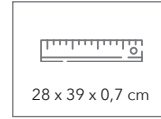

Sitzkissen Seatpad L

LERCHE

zusammenfaltbar

TASCHEN & RUCKSÄCKE

reisenthel.

Artikelnummer:	8624
Material:	hochwertiges, wasserabweisendes Polyestergewebe
Größe:	28 x 39 x 0,7 cm
Farben:	rot, schwarz, navy, grau
Druckart:	Siebdruck