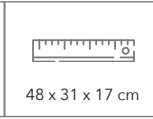

Creed Lite 25 DI

LERCHE

Vielseitig einsetzbarer Rucksack

TASCHEN & RUCKSÄCKE

Artikelnummer: 5000021
Material: 210D PA; 600 D PES
Größe: 48cm x 31cm x 17cm; 640g
Farben (auf Lager): 1299 lapis-steel; 4642 graphite-chili; 7403 black-graphite
Druckart: Stick, Druck