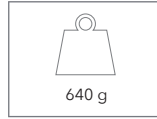

Creed Lite 25 DI

LERCHE

Vielseitig einsetzbarer Rucksack

TASCHEN & RUCKSÄCKE

Artikelnummer: 5000021
Material: 210D PA; 600 D PES
Größe: 48cm x 31cm x 17cm; 640g
Farben (auf Lager): 1299 lapis-steel; 4642 graphite-chili; 7403 black-graphite
Druckart: Stick, Druck