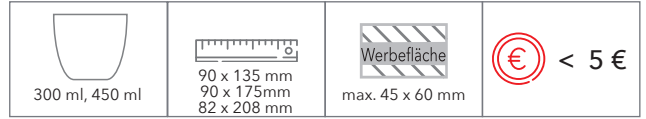

## LERCHE

Vakuum-Becher, doppelwandig

TASSEN & BECHER

aus  
Edelstahl

<b>Artikelnummer:</b>	95114
<b>Material:</b>	innen: Kunststoff außen: Edelstahl, Kunststoff
<b>Größe:</b>	Quebec small: ø 90 mm, Höhe: 135 mm Quebec large: ø 90 mm, Höhe: 175 mm Halifax: ø 82 mm, Höhe: 208 mm
<b>Farben:</b>	Edelstahl, schwarz
<b>Werbefläche:</b>	Lasergravur: max. 33 x 33 mm; Druck: max. 45 x 60 mm
<b>QR Code</b>	
<b>Unser Produkt online</b>	« Bitte hier scannen!

Coffee-to-go Becher Quebec large, small und Halifax, Beispiel helle und dunkle Gravur

**Doppelwandige Coffee-to-go Becher Quebec und Halifax**  
 : Der Thermobecher Quebec ist in den zwei Größen small und large erhältlich.  
 : Der Thermobecher Halifax hat ein Füllvolumen von 450 ml.  
 : Die Becher bestehen aus poliertem Edelstahl, einem Kunststoff-Becher im Inneren sowie einem dicht schließenden Deckel.