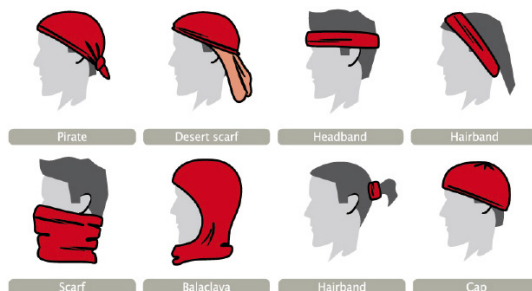

Fixtermin?

Fragen Sie nach unserem Express-Service!

Bitte senden Sie uns Ihre druckfähigen PDF - oder EPS Daten inklusive Pantone Farbangaben zu.

Angebot freibleibend, Preise zzgl. MwSt. ab Werk, Irrtümer vorbehalten.
info@lerche-werbemittel.de • www.lerche-werbemittel.de