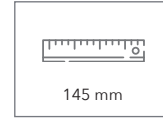

STRAIGHT GUM

LERCHE

Metall-Druckkugelschreiber

BÜRO

- Artikelnummer:** 1301-0101-931 (inkl. Lasergravur)
1301-0101-1726 (inkl. Schaftdruck)
- Material:** Metall mit gummierter Oberfläche
- Größe:** 145 mm
- Farben:** hellblau, mittelblau, dunkelblau, rot, hellgrün, dunkelgrün, schwarz, grau, gelb, violett, magenta, orange, petrol
- Druckart:** Lasergravur, Siebdruck
- Werbefläche:** Lasergravur in Clipverlängerung: 35 x 6 mm
Lasergravur auf dem Clip: 34 x 3,5 mm
Lasergravur seitlich und gegenüber vom Clip: 70 x 6 mm
Schaftdruck in Clipverlängerung: 35 x 20 mm
Schaftdruck seitlich und gegenüber vom Clip: 70 x 13 mm

Unser Produkt online:
« Bitte hier scannen!

Metall-Druckkugelschreiber mit Softtouch-Schaft, Metallclip, Metallspitze, Clip und Drücker in GUN metallic.

Mine: uma Tech® Refill, blau. Europäische Kunststoff-Großraummine mit weißem oder schwarzem Kunststoffrohr, Neusilberspitze und Wolfram-Karbid-Kugel (1.0 mm). Schreibleistung: ca. 4.500 m. Deutsche Schreibpaste von Dokumental® nach ISO-Norm ISO 12757-2, dokumentenecht. Die uma Tech Refill 1.0 vermittelt ein angenehmes und weiches Schreibgefühl.