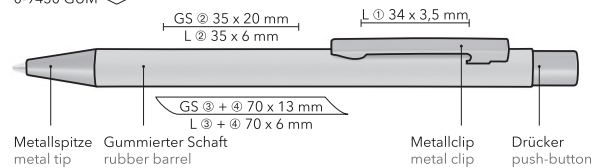

- **Artikelnummer:** 1301-0101-931 (inkl. Lasergravur)
  1301-0101-1726 (inkl. Schaftdruck)
- **Material:** Metall mit gummierter Oberfläche
- **Größe:** 145 mm
- **Farben:** hellblau, mittelblau, dunkelblau, rot, hellgrün, dunkelgrün, schwarz, grau, gelb, violett, magenta, orange, petrol
- **Druckart:** Lasergravur, Siebdruck
- **Werbefläche:** Lasergravur in Clipverlängerung: 35 x 6 mm
  Lasergravur auf dem Clip: 34 x 3,5 mm
  Lasergravur seitlich und gegenüber vom Clip: 70 x 6 mm
  Schaftdruck in Clipverlängerung: 35 x 20 mm
  Schaftdruck seitlich und gegenüber vom Clip: 70 x 13 mm

Unser Produkt online:
« Bitte hier scannen!

Metall-Druckkugelschreiber mit Softtouch-Schaft, Metallclip, Metallspitze, Clip und Drücker in GUN metallic.

Mine: uma Tech® Refill, blau. Europäische Kunststoff-Großraummine mit weißem oder schwarzem Kunststoffrohr, Neusilberspitze und Wolfram-Karbid-Kugel (1.0 mm). Schreibleistung: ca. 4.500 m. Deutsche Schreibpaste von Dokumental® nach ISO-Norm ISO 12757-2, dokumentenecht. Die uma Tech Refill 1.0 vermittelt ein angenehmes und weiches Schreibgefühl.

0-9450 GUM ◊