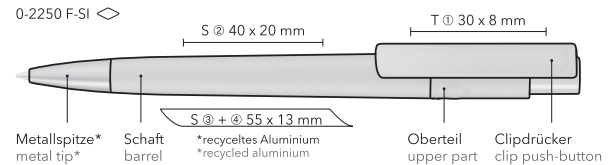

RECYCLED PET PEN PRO F SI

LERCHE

Druckkugelschreiber

BÜRO

 147,5 mm	 40 x 20 mm	 < 1 €
--------------	----------------	-----------

Artikelnummer:	1301-0101-2175 (inkl. Schaftdruck) 1301-0101-2176 (inkl. Clipdruck)
Material:	Recyceltes PET-Material+ recyceltes Aluminium
Größe:	147,5 mm
Farben:	schwarz, weiß
Druckart:	Sieb- und Tampondruck
Werbefläche:	Schaftdruck in Clipverlängerung: 40 x 20 mm Schaftdruck gegenüber oder seitlich vom Clip: 55 x 13 mm Clip: 30 x 8 mm

Unser Produkt online:
« Bitte hier scannen!

Druckkugelschreiber aus recyceltem PET-Material mit matt gedecktem Gehäuse und Clip sowie Metallspitze aus recyceltem Aluminium in silber matt. Die Gewinnung und Verarbeitung des rPET-Materials aus 100% recycelten PET-Flaschen sowie das rALU-Material aus 100% recycelten Aluminium-Getränkedosen findet in Europa statt. Die beiden Materialien eignen sich für einen langlebigen und nachhaltigen Werbeeinsatz. Dank der europäischen und klimaneutralen Produktion leistet der uma RECYCLED PET PEN PRO einen zusätzlichen nachhaltigen Beitrag zur Schonung der Umwelt.

Mine: uma Tech® Refill, blau. Europäische Kunststoff-Großraummine mit weißem oder schwarzem Kunststoffrohr, Neusilberspitze und Wolfram-Karbid-Kugel (1.0 mm). Schreibleistung: ca. 4.500 m. Deutsche Schreibpaste von Dokumental® nach ISO-Norm ISO 12757-2, dokumentenecht. Die uma Tech Refill 1.0 vermittelt ein angenehmes und weiches Schreibgefühl.