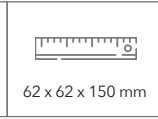

Spender hergestellt aus 100% recyceltem PET

Pump-Spender 250 ml mit Flüssigseife Rosmarin-Ingwer, 4c-Druck auf Label