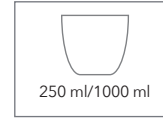

250 ml Pump-Spender

LERCHE

10 verschiedene Füllungen zur Auswahl

KOSMETIK

Spender hergestellt aus 100% recyceltem PET

Pump-Spender 250 ml mit Flüssigseife Rosmarin-Ingwer, 4c-Druck auf Label

Pump-Spender mit 250 ml Fassungsvermögen

Material: 100 % recyceltes PET

Größe: 62 x 62 x 150 mm, Füllmenge: 250 ml

Farbe: braun (Spender), schwarz (Pumpe)

Druckart: 4c-Digitaldruck

Werbefläche: Etikett auf Vorder- und Rückseite
4-farbig bedruckbar