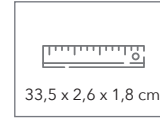

Brotmesser ALTA

LERCHE

aus Edelstahl mit Bambusgriff

WERKZEUGE & MESSER

Brotmesser ALTA mit Bambusgriff

Brotmesser ALTA

- : 19 cm lange Klinge aus rostfreiem 420er Edelstahl mit satiniertes Oberfläche
- : Bambusgriff mit wasserfesten und antibakteriellen Eigenschaften
- : Inklusive grau melierter rPET Rolltasche zur Aufbewahrung
- : Ideal für Gastronomie, Hotellerie oder Outdooraktivitäten

Artikelnummer:	6037-0402-2765
Material:	420er-Edelstahl (Klinge); Bambus (Griff)
Größe:	33,5 x 2,6 x 1,8 cm; Klinge: 19 cm
Druckart:	Lasergravur auf der Klinge
Werbefläche:	10 x 2 cm

Unser Produkt online:
« Bitte hier scannen!