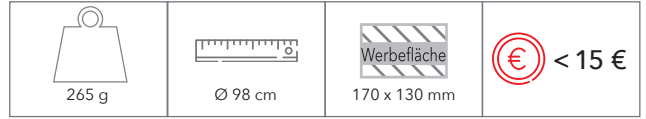

Mini-Taschenschirm ÖkoBrella Shopping

LERCHE

Handöffner-Taschenschirm mit Einkaufstasche

SCHIRME

waterSAVE
Bezugsmaterial spart 6 Liter Wasser pro Schirm

Bezüge aus recycelten Kunststoffen

Artikelnummer: 8612-0503-1770
Material: Bezug: 100 % Polyester-Pongee
Griff: Holz
Stock: Stahl
Größe: Ø 98 cm, L 25 cm (geschlossen)
Gewicht: 265 g
Farben: grau, limette, marine, rot, schwarz, weiß
Druckart: Siebdruck, Doming, Lasersticker
Werbefläche: Keil, Schließband, Futteral, Doming im Griff, Lasersticker

Beispiel Doming im Griff

Einfach, schnell und platzsparend verpackt.

Weitere Farben:

Möglichkeiten der Werbeanbringung:

Auflage	48	96	240	624	1200
Mini-ÖkoBrella Shopping	10,95 €	9,95 €	9,75 €	9,55 €	9,35 €