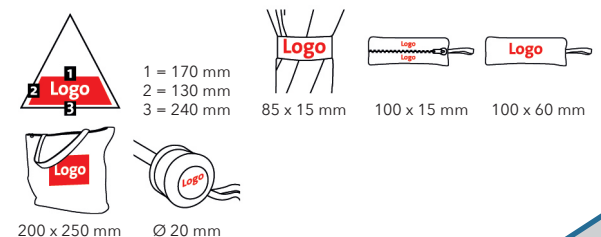

Mini-Taschenschirm ÖkoBrella Shopping

LERCHE

Handöffner-Taschenschirm mit Einkaufstasche

SCHIRME

waterSAVE
Bezugsmaterial spart 6 Liter Wasser pro Schirm

Bezüge aus recycelten Kunststoffen

Artikelnummer: 8612-0503-1770
Material: Bezug: 100 % Polyester-Pongee
Griff: Holz
Stock: Stahl
Größe: Ø 98 cm, L 25 cm (geschlossen)
Gewicht: 265 g
Farben: grau, limette, marine, rot, schwarz, weiß
Druckart: Siebdruck, Doming, Lasersticker
Werbefläche: Keil, Schließband, Futteral, Doming im Griff, Lasersticker

Unser Produkt online:
« Bitte hier scannen!

Kombination aus Tasche und Schirm, Beispiel 1-fbg. Siebdruck auf einem Segment

Einfache Handhabung durch Sicherheitsschieber, hochwertiges Windproof-System für eine maximale Gestell-Flexibilität bei stärkeren Windböen, STANDARD 100 by OEKO-TEX® zertifiziertes Polyester-Pongee Bezugsmaterial aus recycelten Kunststoffen. Echtholzgriff mit Tragelastischer Tragekordel und Werbeanbringungsmöglichkeit, Futteral mit Reißverschluss. Auch als praktische Einkaufstasche mit Staufach für den Schirm zu verwenden.

Beispiel Doming im Griff

Einfach, schnell und platzsparend verpackt.

Weitere Farben:

Möglichkeiten der Werbeanbringung:

Auflage	48	96	240	624	1200
Mini-ÖkoBrella Shopping	10,95 €	9,95 €	9,75 €	9,55 €	9,35 €

Auflage	48	ab 96
1-farbiger Siebdruck (pro Druckposition)	2,10 €	1,79 €
2-farbiger Siebdruck (pro Druckposition)	2,79 €	2,59 €
3-farbiger Siebdruck (pro Druckposition)	3,49 €	3,19 €
4-farbiger Siebdruck (pro Druckposition)	4,19 €	3,89 €