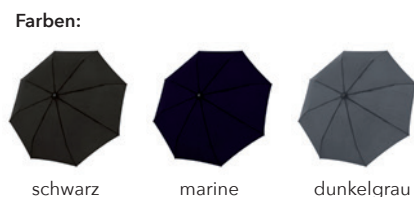

Möglichkeiten der Werbeanbringung

170 x 110 mm   100 x 40 mm   80 x 10 mm

schwarz   marine   dunkelgrau

Lieferzeit: ca. 4-5 Wochen nach Produktionsfreigabe | Fixtermin? Fragen Sie nach unserem Express-Service!
Angebot freibleibend, Preise zzgl. MwSt. ab Werk, Irrtümer vorbehalten. Bitte senden Sie uns Ihre druckfähigen PDF- oder EPS-Daten inklusive Pantone Farbangaben zu.

02/2024 SA