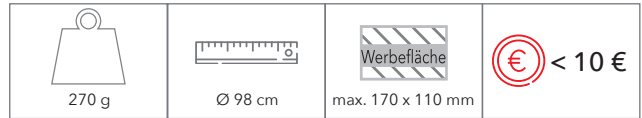

Taschenschirm A.050 Medium Manual

LERCHE

mit großem Durchmesser, mit Handöffner

SCHIRME

Knirps

Artikelnummer: 8614-0503-2144

Material: Bezug: 100 % Polyester
Griff: Kunststoff
Stock: Stahl

Größe: Durchmesser: 98 cm
Geschlossene Länge: 24 cm
Gewicht: 270 g

Farben: schwarz, marine, dunkelgrau

Druckart: Digitaldruck

Werbefläche: Segment: 170 x 110 mm
Verschlussband: 80 x 10 mm
Hülle: 100 x 40 mm

Unser Produkt online:
« Bitte hier scannen!

Taschenschirm MEDIUM MANUAL, Beispiel Digitaldruck

**Mindermengenzuschlag bei Bestellungen unter 100 Stück

Möglichkeiten der Werbeanbringung

170 x 110 mm 100 x 40 mm 80 x 10 mm

schwarz marine dunkelgrau

Lieferzeit: ca. 4-5 Wochen nach Produktionsfreigabe | Fixtermin? Fragen Sie nach unserem Express-Service!
Angebot freibleibend, Preise zzgl. MwSt. ab Werk, Irrtümer vorbehalten. Bitte senden Sie uns Ihre druckfähigen PDF- oder EPS-Daten inklusive Pantone Farbangaben zu.