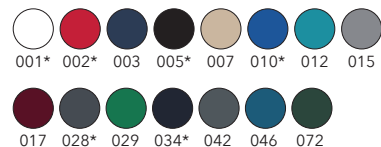

Farben

Lieferzeit: 3-4 Wochen nach Produktionsfreigabe | **Fixtermin? Fragen Sie nach unserem Express-Service!**

Angebot freibleibend, Preise zzgl. MwSt. ab Werk, Irrtümer vorbehalten. Bitte senden Sie uns Ihre druckfähigen PDF- oder EPS-Daten inklusive Pantone Farbangaben zu.